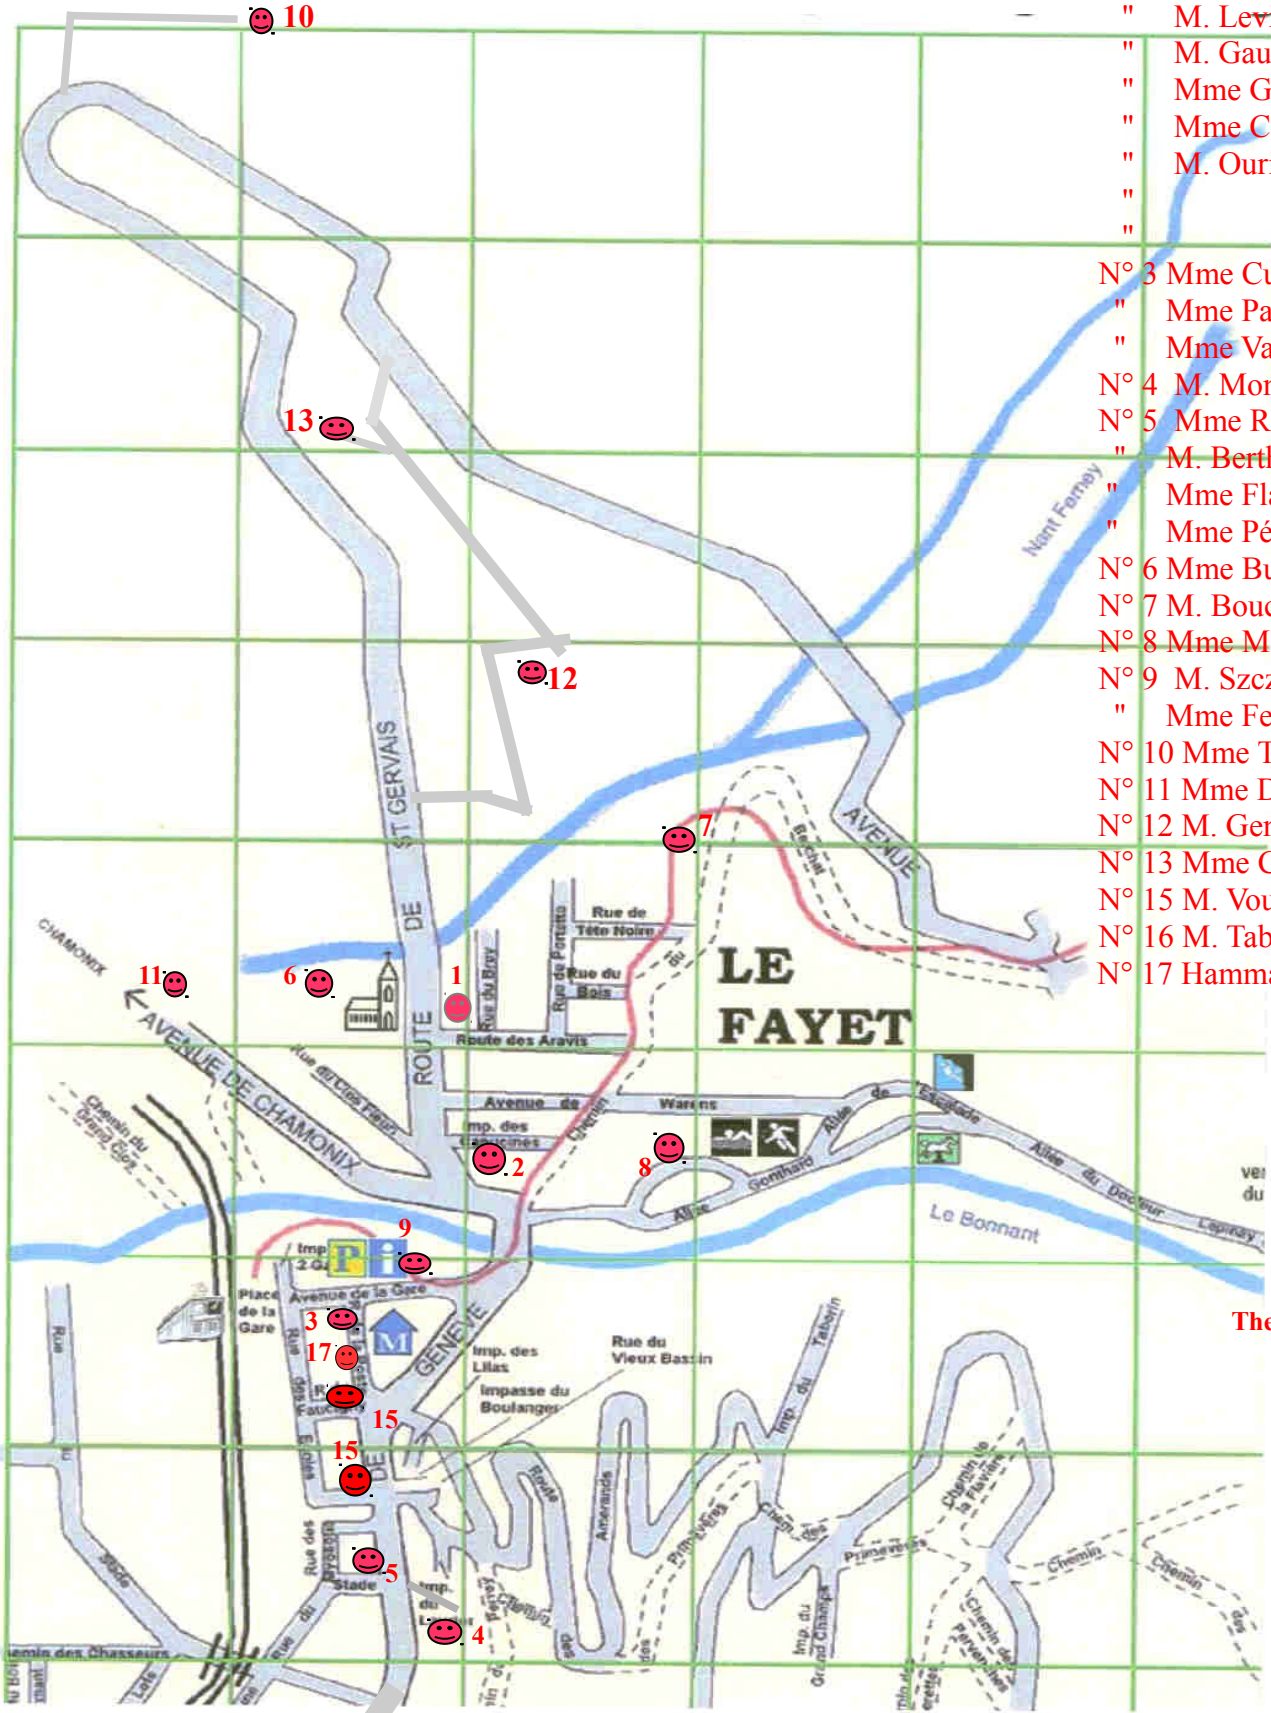

# Situation des Appartements au Fayet Proche des Thermes

Site : [www.location-fayet.com](http://www.location-fayet.com)

- N° 1 M. Rocher
- N° 2 Mme Jouault D'arc
- " Mme Delachat
- " M. Levitre
- " M. Gaudin
- " Mme Garcia
- " Mme Coulet
- " M. Ouriet
- " "
- " "
- N° 3 Mme Curral
- " Mme Paget
- " Mme Valençon
- N° 4 M. Monel
- N° 5 Mme Ravanel
- " M. Berthoud
- " Mme Flamanc
- " Mme Pérrin
- N° 6 Mme Buttoudin
- N° 7 M. Bouchard
- N° 8 Mme Marchet
- N° 9 M. Szczepaniak
- " Mme Ferrand
- N° 10 Mme Tardy
- N° 11 Mme Dallest
- N° 12 M. Genovese
- N° 13 Mme Calvo
- N° 15 M. Vouillamoz
- N° 16 M. Taberlet
- N° 17 Hammad

# Sur le Fayet

Médecins

Infirmières

Kinésithérapeute

Ostéopathe

Pharmacie

Hôpital 10 km

Dentiste

Dermatologie

Mairie

Poste

Gare Terminus

Église

Boulangerie

Bar

Journaux

Restaurant

Fleuriste

TAXI Taxi

Supérette

Supermarché à 1km500

Piscine

Lac 2 km

Tennis