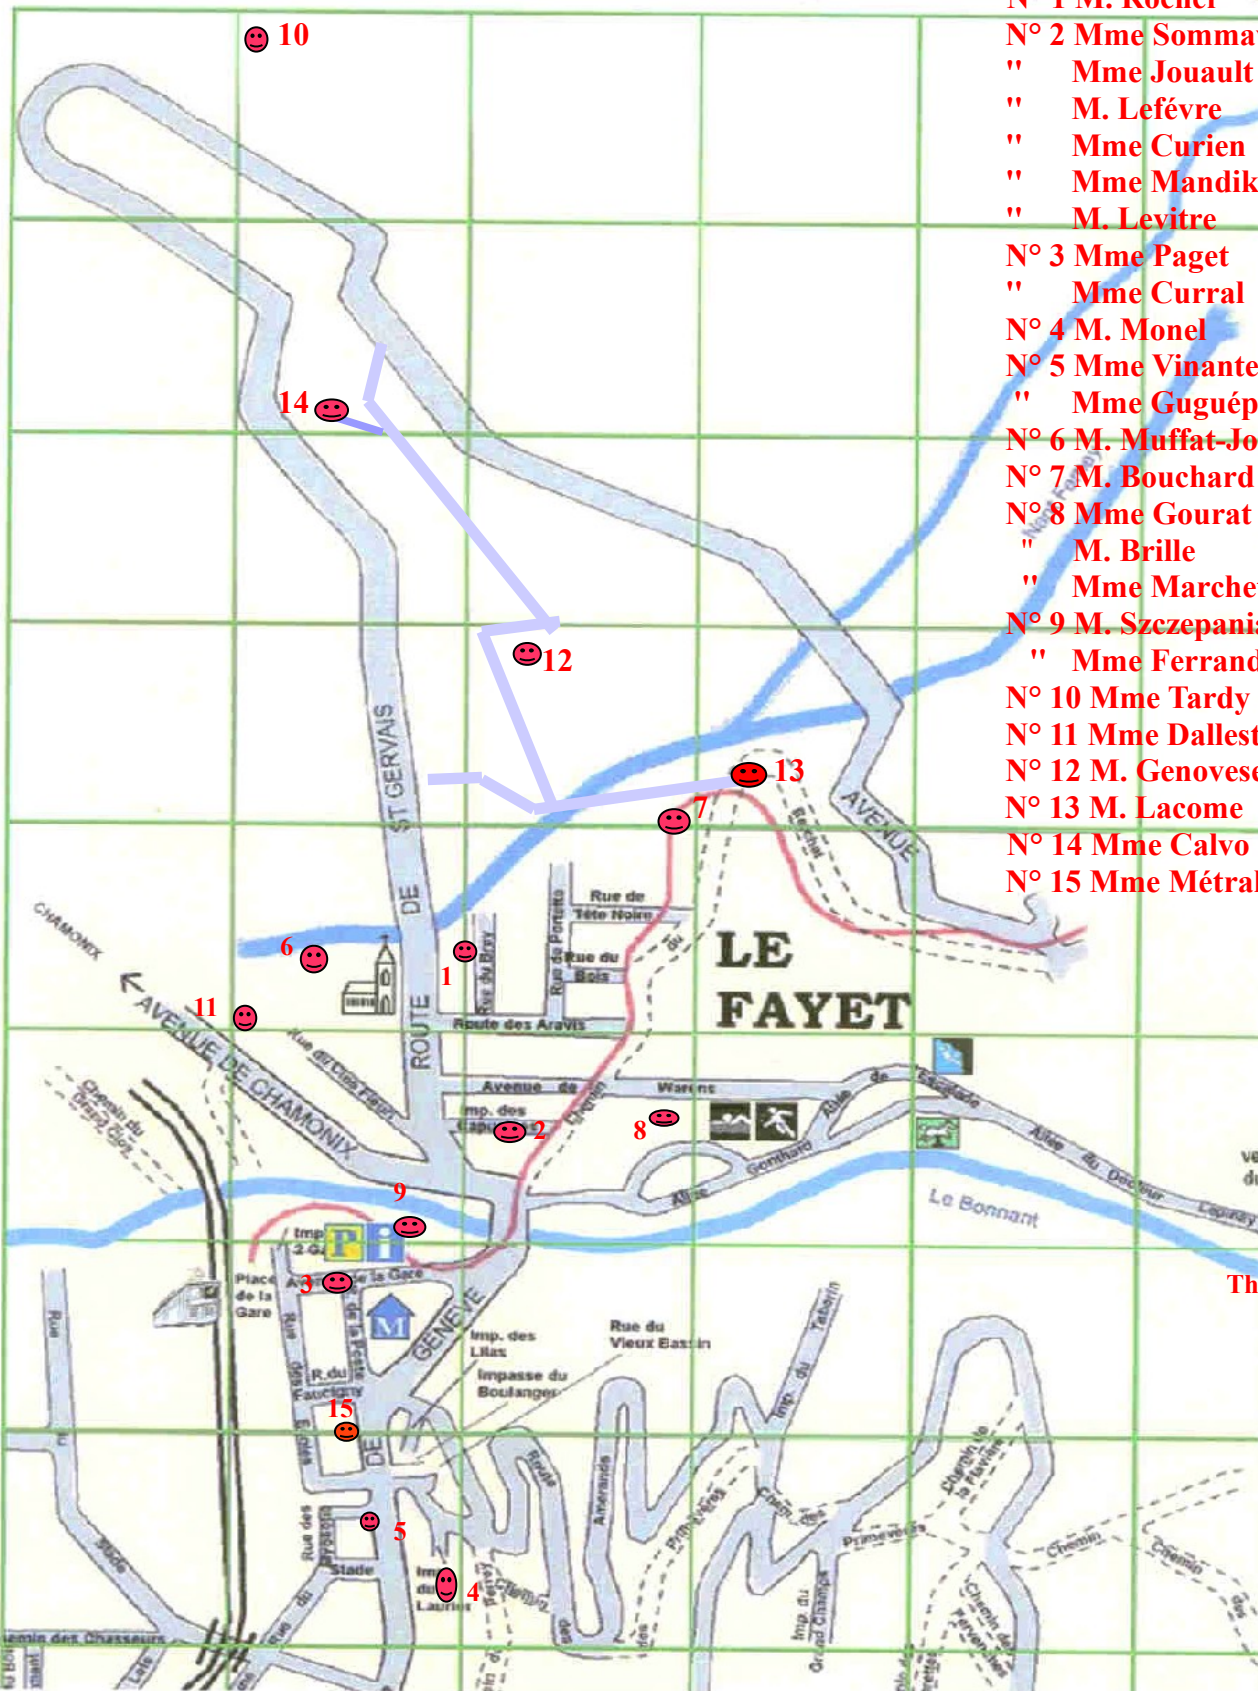

Situation des appartements

Au Fayet près des Thermes

- N° 1 M. Rocher
- N° 2 Mme Somnavilla
- " Mme Jouault D'arc
- " M. Lefèvre
- " Mme Curien
- " Mme Mandikian
- " M. Levitre
- N° 3 Mme Paget
- " Mme Currel
- N° 4 M. Monel
- N° 5 Mme Vinante
- " Mme Guguéperoux
- N° 6 M. Muffat-Jolly
- N° 7 M. Bouchard
- N° 8 Mme Gourat
- " M. Brille
- " Mme Marchet
- N° 9 M. Szczepaniak
- " Mme Ferrand
- N° 10 Mme Tardy
- N° 11 Mme Dallest
- N° 12 M. Genovese
- N° 13 M. Lacomme
- N° 14 Mme Calvo
- N° 15 Mme Métral